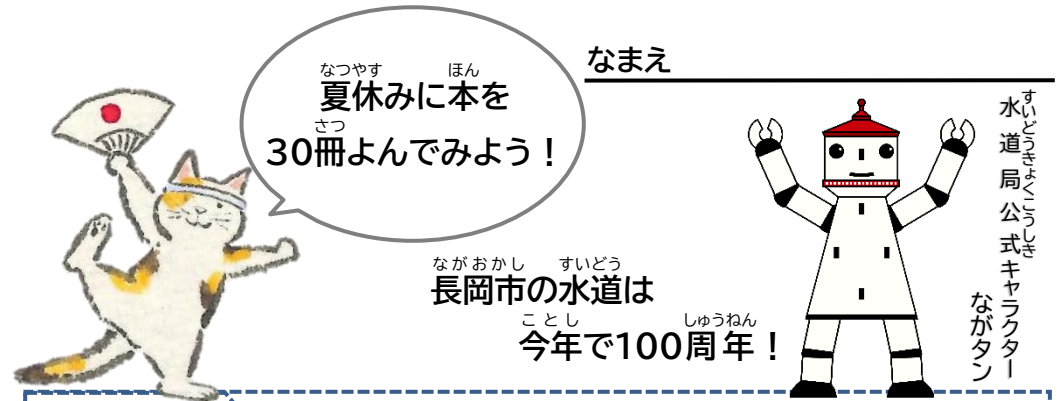

27 

28 

29 

30 

30冊たっせい ひきかえ券

○をつけてね

いちばん おもしろかった本は？

その本の かんそう もかいてね。

としょかんサマーチャレンジ

【 〇 めざせ 30冊コース 〇 】

なつやす ほん
夏休みに本を
30冊よんでみよう！

なまえ

ながおかし すいどう
長岡市の水道は
今年で100周年！

すいどう
水道局
公式キャラクター
ながタン

ルール 説明

チャレンジ期間 7月11日(土)～8月30日(日)