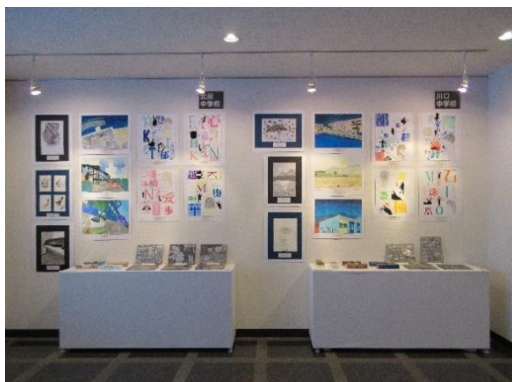

<中学生>