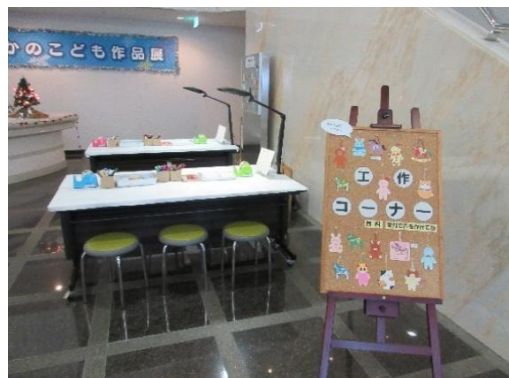

<展示室 1 >

<展示室 2 >

<関連動画上映コーナー（ハイビジョン室）>

<受付・エントランス>

<ギャラリートーク>

<トチオノアカリ（夜間開館）：テラス>

●企画展 第19回 ながおかのこども作品展

【前期】12月6日～令和8年1月12日 栃尾地域をのぞく市内全域の小中学生・園児の作品

【後期】令和8年1月21日～2月15日 栃尾地域の小中学生・園児の作品

<園児>

<小学生>

<中学生>

<工作コーナー>

【普及事業】

陶芸にちょうせん！

ワイヤーアートにちょうせん！