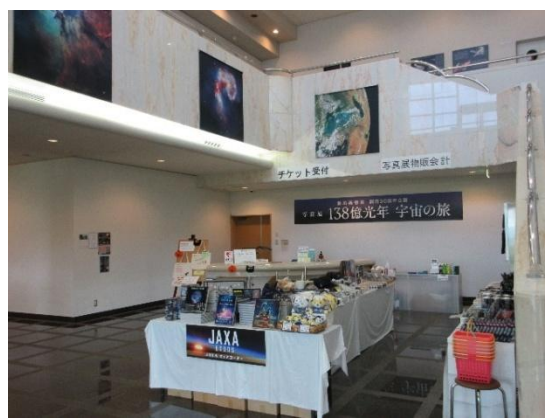

- 企画展 開館 30 周年企画 言霊の墨 金澤翔子の世界展 会期：7月25日～9月7日

<展示室 1 >

<展示室 1 >

<展示室 2 >

<撮影スポット（ギャラリー）>

●企画展 開館 30 周年企画 写真展 138 億光年 宇宙の旅 会期：9 月 20 日～11 月 24 日

<展示室 1 >

<展示室 I >

<展示室 1 >

<展示室 2 >

<関連動画上映コーナー（ハイビジョン室）>

<受付・エントランス>

<ギャラリートーク>

<トチオノアカリ（夜間開館）：テラス>

●企画展 第19回 ながおかのこども作品展

【前期】12月6日～令和8年1月12日 栃尾地域をのぞく市内全域の小中学生・園児の作品