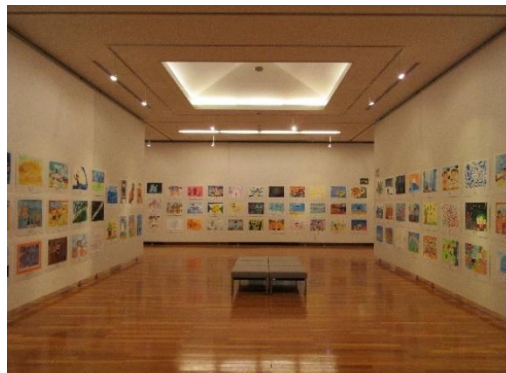

<小学生>