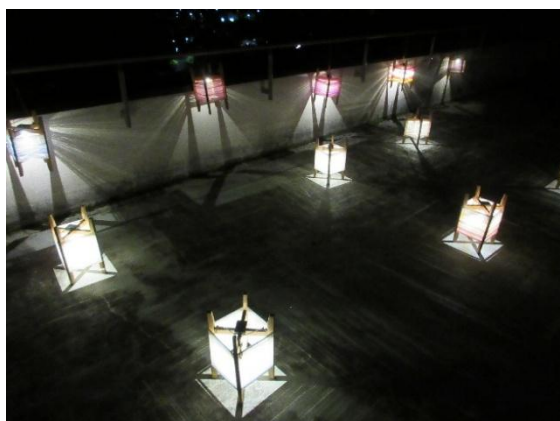

<展示室 1 >

<展示室 2 >

<関連動画上映コーナー（ハイビジョン室）>

<受付・エントランス>

<ギャラリートーク>

<トチオノアカリ（夜間開館）：テラス>

●企画展 第19回 ながおかのこども作品展

【前期】12月6日～令和8年1月12日 栃尾地域をのぞく市内全域の小中学生・園児の作品