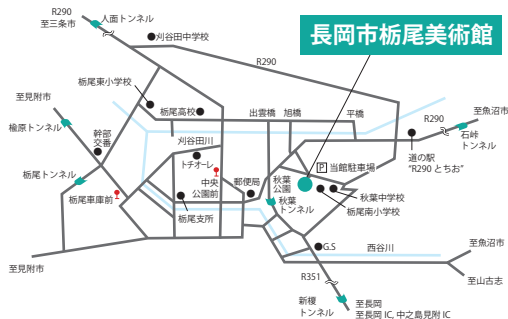

企画展 そのつど定めます。
※観覧料の免除・障がい者手帳等の交付を受けた方など。
詳しくはお問い合わせください。

施設のご案内 展示室1 展示室2 図書室 ギャラリー アトリエ
コインロッカー併設

施設サービス ベビーカー・車いす無料貸出 ほじょ犬同伴可
車いす対応おむつ替え付トイレ有 授乳室対応可

ACCESS
アクセス

- JR長岡駅大手口11番線から見附経由栃尾車庫前行バス60分または同駅東口4番線から新榎トンネル経由栃尾車庫前行バス45分「中央公園前」下車、徒歩15分または終点「栃尾車庫前」下車、タクシーで5分
- JR長岡駅東口からタクシーで20分
- 関越自動車道長岡I.Cから40分 北陸自動車道中之島見附I.Cから30分
※詳しくは当館HP内「アクセス」をご覧ください。

長岡市栃尾美術館
NAGAOKA CITY TOCHIO ART MUSEUM

〒940-0237 新潟県長岡市上の原町1-13
1-13, Uenohara-machi, Nagaoka, Niigata, 940-0237
TEL:0258-53-6300 FAX:0258-53-6370

<https://www.lib.city.nagaoka.niigata.jp/tochibi>

HP

Instagram

後期:令和9年1月13日(水)～1月31日(日)

市内の小中学生・園児が、図工・美術の授業や1年間の活動を通して制作した
絵画や工作を展示します。

会期中
全館無料

企画展

美しき蝶の世界展

7月18日(土)～9月6日(日)

観覧料:一般/500円
高・大学生/250円
中学生以下無料

ゴクラクトリバネアゲハ