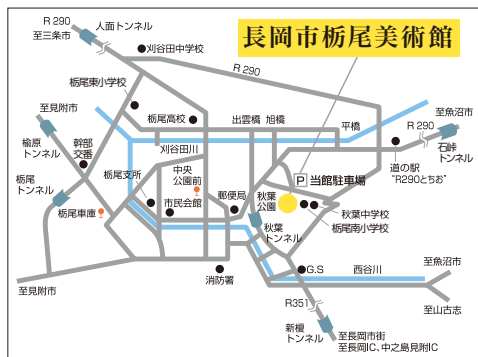

施設のご案内 展示室I 展示室II 図書室 ギャラリー アトリエ コインロッカー併設
施設サービス ベビーカー・車いす無料貸出 ほじょ犬同伴可
車いす対応おむつ替え付トイレ有 授乳室対応可

美術館正面より

access

- JR長岡駅大手口11番線から見附經由栃尾車庫前行バス60分または、同駅東口4番線から、新榎トンネル經由栃尾車庫前行バス45分
「中央公園前」下車、徒歩15分または終点「栃尾車庫前」下車、タクシーで5分
- JR長岡駅東口からタクシーで20分
- 関越自動車道長岡I.Cから40分 北陸自動車道中之島見附I.Cから30分